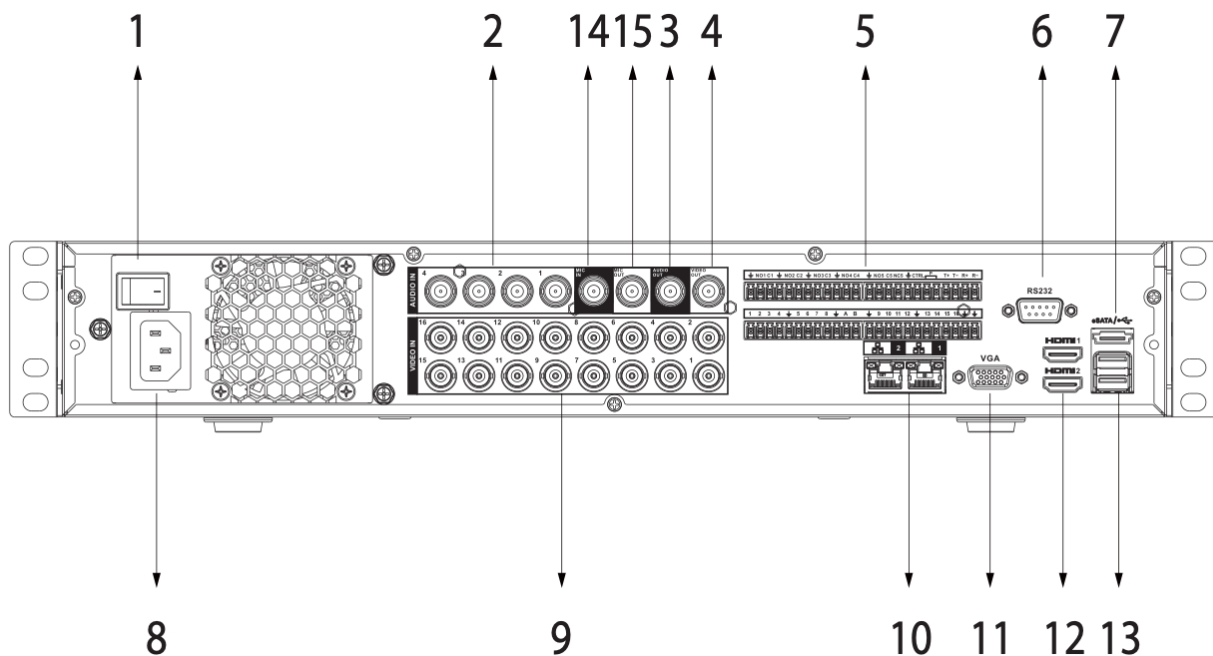

主機背板

BLT5516FA

索引	項目	索引	項目
1	電源開關	9	影像輸入
2	聲音輸入，RCA接口	10	LAN接口
3	聲音輸出，RCA接口	11	VGA接口
4	影像輸出	12	HDMI 接口
5	警報輸入/警報輸出	13	USB 接口
6	RS232接口	14	麥克風輸入
7	e.SATA接口	15	麥克風輸出
8	電源輸入