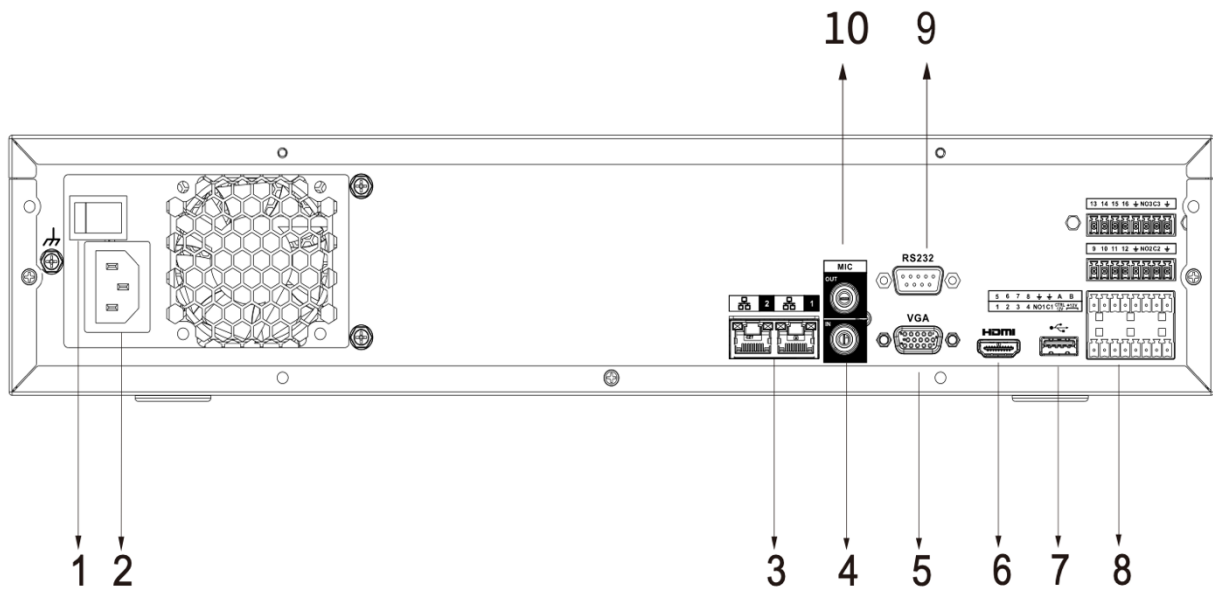

主機背板

索引	項目	索引	項目
1	電源開關	6	HDMI接口
2	電源輸入	7	USB接口
3	LAN接口	8	警報輸入/輸出: RS485 & RS422
4	聲音輸入, RCA接口	9	RS232接口
5	VGA接口	10	聲音輸出, RCA接口