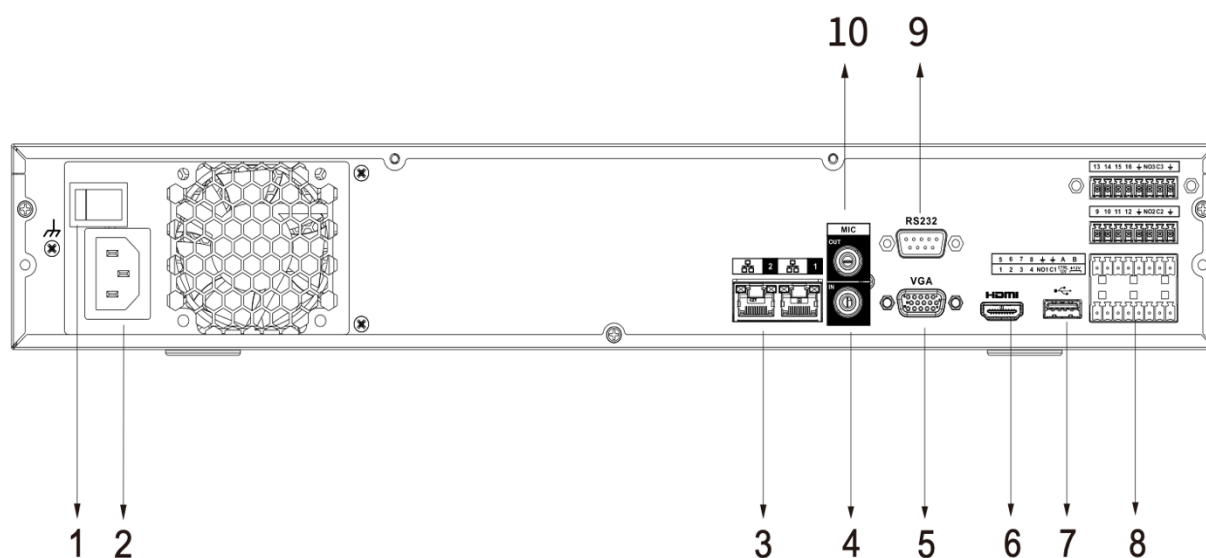

主機背板

索引	項目	索引	項目
1	電源開關	6	HDMI接口
2	電源輸入	7	USB接口
3	LAN接口	8	警報輸入/輸出: RS485 & RS422
4	聲音輸入, RCA接口	9	RS232接口
5	VGA接口	10	聲音輸出, RCA接口