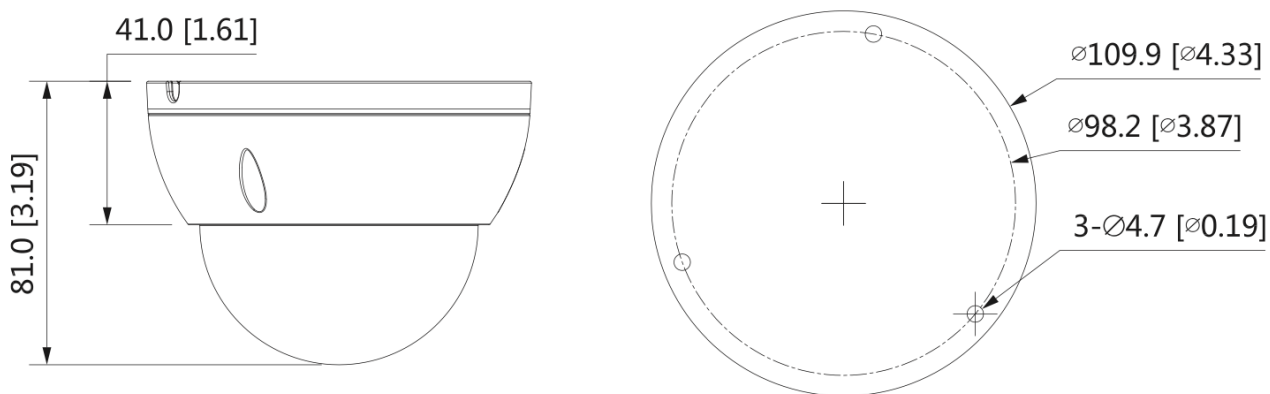

外型尺寸 (MM)

配件

BLA136

防水盒

BLB203W

壁掛支架

BLA152-E

柱形支架

BLA152-E

安裝支架