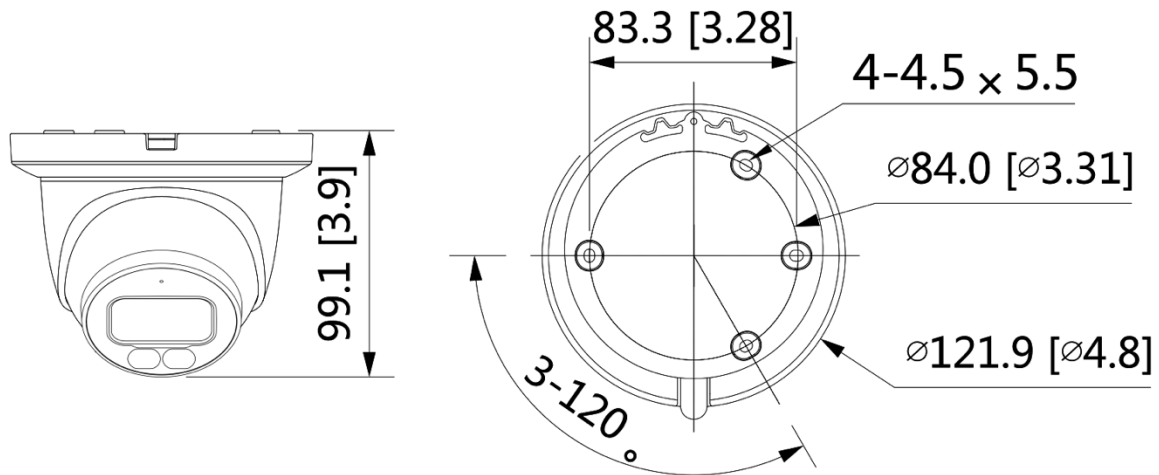

## BLI5516ACV

5M Full-color Dome Network Camera + Mic

5M 網路攝影機

- 5M 高清解析度
- 5M (2592 x 1944) @ 20fps / 4M (2688 x 1520) @ 30fps
- 2.8 / 3.6MM 定焦鏡頭
- H.265 影像壓縮格式
- 智能暖光，夜視有效距離達 30 公尺
- 智慧偵測: 區域入侵、跨線偵測、位移偵測、遮蔽偵測
- 區域影像增強，可設定 4 個區域
- 支援寬動態 (WDR) 120dB
- 3D 數位降噪
- 內建麥克風
- PoE 網路供電
- IP67 防水等級

## 產品規格

BLI5516ACV					
<b>攝影機</b>					
感光元件	1/2.7" Progressive Scan CMOS				
解析度	2592 (H) × 1944 (V)				
電子快門速度	自動 / 手動 / 1/3 – 1/100,000 秒				
訊號雜訊比	> 56dB				
最低照度	彩色: 0.003 Lux @ F1.0				
暖光距離	30 公尺				
暖光控制	自動 / 手動				
暖光 LED 數量	2				
3 軸支架	水平: 0°–360° / 垂直: 0°–78° / 翻轉: 0°–360°				
<b>鏡頭</b>					
鏡頭種類	定焦鏡頭				
鏡頭安裝	M12				
焦距	2.8 / 3.6MM				
光圈	F1.0				
視角範圍	2.8MM: 水平視角: 98°, 垂直視角: 71°, 對角視角: 129° 3.6MM: 水平視角: 77°, 垂直視角: 56°, 對角視角: 101°				
光圈種類	固定光圈				
近拍焦距	2.8MM: 120 mm 3.6MM: 240 mm				
DORI 距離	鏡頭	偵測	觀察	辨識	確認
	2.8MM	56m	22.4m	11.2m	5.6m
	3.6MM	80m	32m	16m	8m
<b>影像</b>					
壓縮格式	H.265 / H.264 / MJPEG				
影像位元率	3 Kbps – 8192 Kbps				
影像張數	5M @ 20fps / 4M @ 30fps				
解析度	5M (2592 x 1944) 、 4 (2688 x 1520)				
碼流	三碼流 (主碼流: 5M @ 20fps. 子碼流: 704 x 576 @ 25fps. 第三碼流: 720P @ 30fps)				
日夜模式	自動 / 彩色 / 黑白				
背光補償	支援				
強光抑制	支援				
寬動態 (WDR)	支援 120dB				
白平衡	自動 / 手動				
增益控制	自動 / 手動				
數位降噪	3D 數位降噪				
區域影像增強 (ROI)	支援主碼流設定 4 個區域				
位移偵測	關/開 (4 個區域, 矩形)				

## 外型尺寸 (MM)