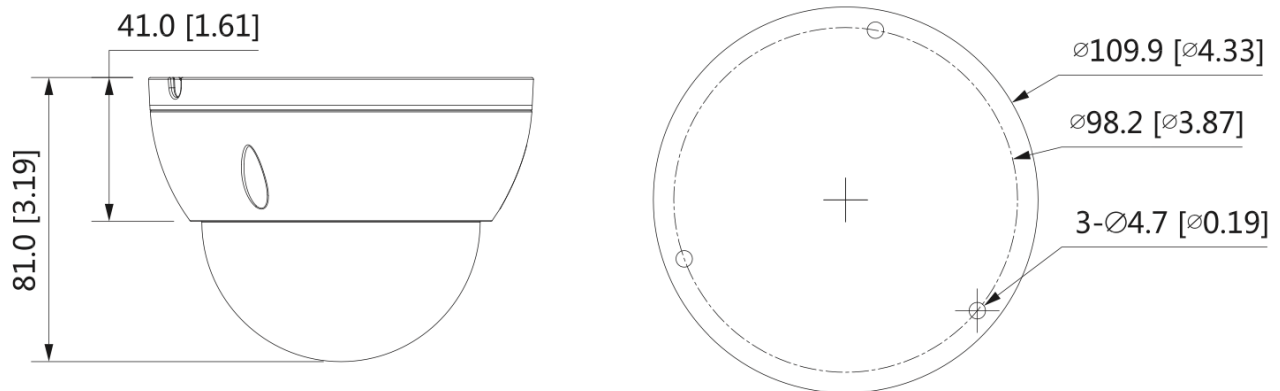

### 5M 網路攝影機

- 5M 高清解析度
- 5M (2592 x 1944) @ 20fps / 4M (2688 x 1520) @ 30fps
- 2.8 / 3.6MM 定焦鏡頭
- H.265 影像壓縮格式
- 智慧紅外線，夜視有效距離達 30 公尺
- 智慧偵測: 區域入侵、跨線偵測
- 區域影像增強，可設定 4 個區域
- 支援寬動態 (WDR) 120dB
- 3D 數位降噪
- PoE 網路供電
- IP67 防水等級
- IK10 防暴等級

## 外型尺寸 (MM)