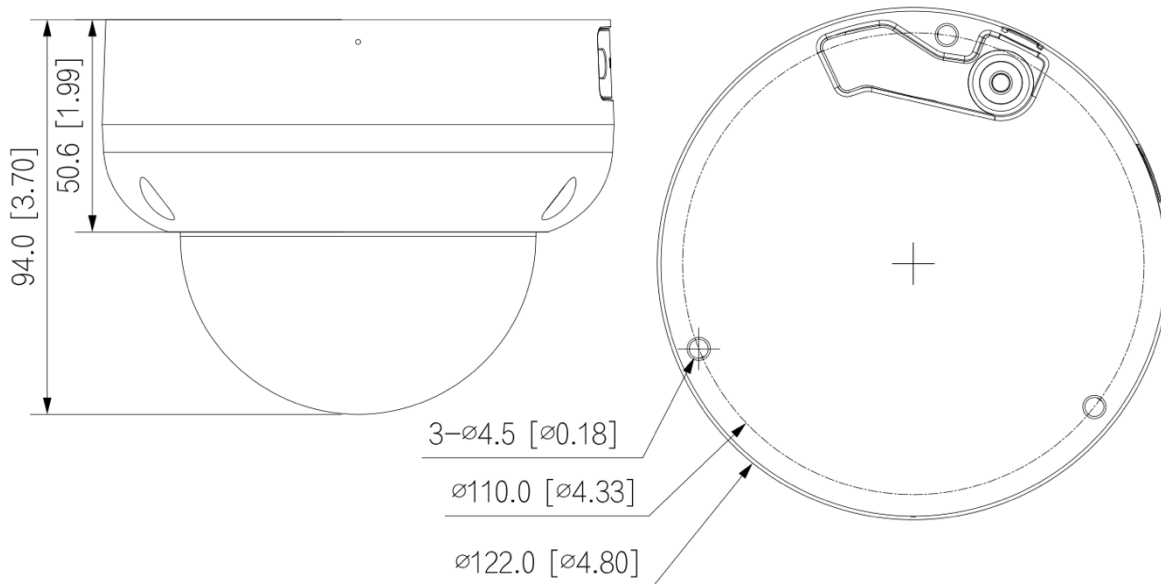

外型尺寸 (MM)

配件

BLA137

防水盒

BLA156

柱用支架