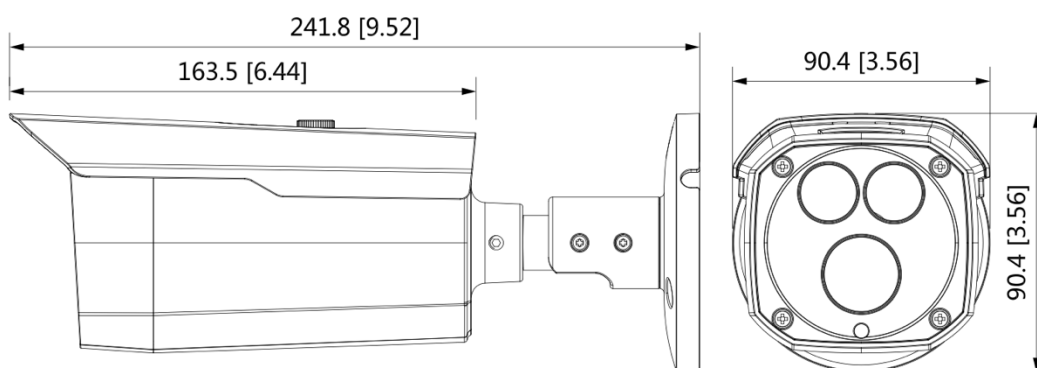

## 產品規格

BLC5417S					
<b>攝影機</b>					
感光元件	1/2.7" 5M Progressive Scan CMOS				
解析度	2880 (H) × 1620 (V)				
電子快門速度	1/30 – 1/100,000 秒				
訊號雜訊比	> 65dB				
最低照度	0.01 Lux @ F1.6				
紅外線距離	80 公尺				
紅外線控制	自動 / 手動				
紅外線 LED 數量	2				
3 軸支架	水平: 0°–360° / 垂直: 0°–87° / 翻轉: 0°–360°				
<b>鏡頭</b>					
鏡頭種類	定焦鏡頭				
鏡頭安裝	Board In				
焦距	3.6 / 6.0 / 8.0MM				
光圈	F1.6				
視角範圍	3.6MM: 水平視角: 92°, 垂直視角: 48°, 對角視角: 109° 6.0MM: 水平視角: 57°, 垂直視角: 30°, 對角視角: 65° 8.0MM: 水平視角: 43°, 垂直視角: 24°, 對角視角: 48°				
光圈種類	固定光圈				
近拍焦距	3.6MM: 1600 mm 6.0MM: 3100 mm 8.0MM: 4900 mm				
DORI 距離	鏡頭	偵測	觀察	辨識	確認
	3.6MM	80m	32m	16m	8m
	6.0MM	120m	48m	24m	12m
	8.0MM	150.4m	60.2m	30.1m	15m
<b>影像</b>					
影像張數	CVI: 5M @ 20fps; 4M @ 30fps; 1080P @ 30fps AHD: 4M @ 30fps TVI: 4M @ 30fps CVBS: 960H				
解析度	5M (2880x1620)、1080P (1920x1080)、720P (1280x720)、960H (960x576 / 960x480)				
日夜切換	紅外線濾光片自動切換				
背光補償	支援				
強光抑制	支援				
數位寬動態 (DWDR)	支援				
白平衡	自動 / 手動				
增益控制	自動 / 手動				
降噪	2D 數位降噪				
位移偵測	關/開 (4 個區域, 矩形)				
智慧紅外線	支援				

鏡像	支援
隱私遮罩	支援 (8 個區域)
<b>介面</b>	
影像	1 x BNC 接口影像輸出，支援 CVI/AHD/TVI/CVBS
<b>電源</b>	
電源	DC 12V
耗電量	Max. 4.9W
<b>環境</b>	
工作溫度/濕度	溫度: -40°C ~ +60°C / 濕度: 95%以下
防水等級	IP67
<b>結構</b>	
機身外殼	外殼: 鋁
外型尺寸	241.8mm×90.4mm×90.4mm
重量	淨重: 約 0.59 kg 總重: 約 0.69 kg

## 外型尺寸 (MM)