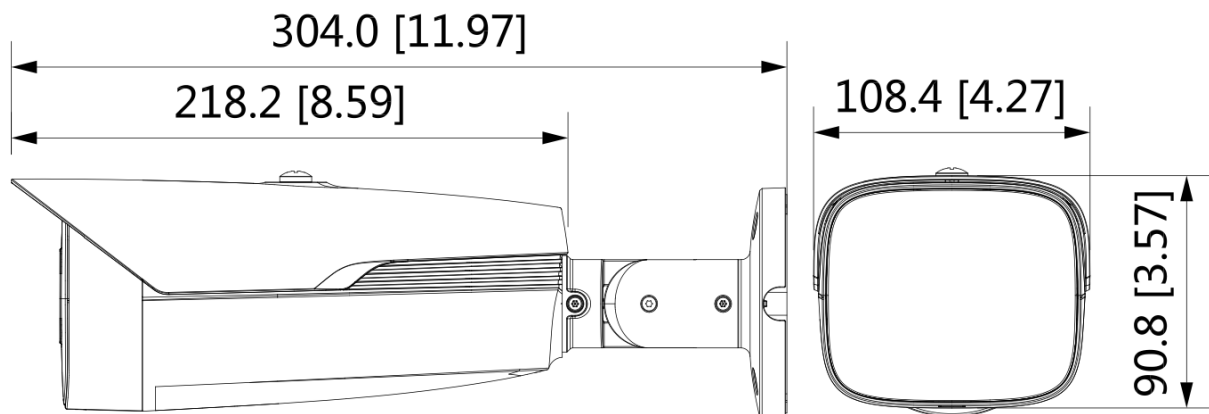

## BLC2417SACV

1080P HD Full-color Bullet + Mic

1080P 類比高清攝影機

- 2M 高清解析度
- 24 小時全彩畫面呈現
- 1080P @ 30fps
- 3.6 / 6.0MM 定焦鏡頭
- 四合一影像輸出 (CVI/AHD/TVI/CVBS)
- 智能暖光，夜視有效距離達 50 公尺
- 內建麥克風，支援同軸音頻
- 支援 130dB 真實寬動態 (WDR)
- 3DNR 數位降噪
- IP67 防水等級

## 產品規格

BLC2417SACV					
<b>攝影機</b>					
感光元件	1/2.8" Progressive Scan CMOS				
解析度	1920 (H) × 1080 (V)				
電子快門速度	1/30 – 1/100,000 秒				
訊號雜訊比	> 65dB				
最低照度	0.001 Lux @ F1.6				
暖光距離	50 公尺				
暖光控制	自動 / 手動				
暖光 LED 數量	2				
3 軸支架	水平: 0°–360° / 垂直: 0°–90° / 翻轉: 0°–360°				
<b>鏡頭</b>					
鏡頭種類	定焦鏡頭				
鏡頭安裝	M12				
焦距	3.6 / 6.0MM				
光圈	F1.6				
視角範圍	3.6MM: 水平視角: 86°, 垂直視角: 46°, 對角視角: 101° 6.0MM: 水平視角: 54°, 垂直視角: 29°, 對角視角: 63°				
光圈種類	固定光圈				
近拍焦距	3.6MM: 1100 mm 6.0MM: 2500 mm				
DORI 距離	鏡頭	偵測	觀察	辨識	確認
	3.6MM	53.7m	21.5m	10.7m	5.4m
	6.0MM	82.8m	33.1m	16.6m	8.3m
<b>影像</b>					
影像張數	CVI: 1080P @ 30fps AHD: 1080P @ 30fps TVI: 1080P @ 30fps CVBS: 960H				
解析度	1080P (1920×1080) 、 960H (960×576 / 960×480)				
背光補償	支援				
強光抑制	支援				
真實寬動態 (WDR)	支援 130dB WDR				
白平衡	自動 / 手動				
增益控制	自動 / 手動				
降噪	3D 數位降噪				
位移偵測	關/開 (4 個區域, 矩形)				
智能暖光	支援				
鏡像	支援				
隱私遮罩	支援 (8 個區域)				

<b>介面</b>	
影像	1 x BNC 接口影像輸出，支援 CVI/AHD/TVI/CVBS
聲音	內建麥克風
<b>電源</b>	
電源	DC 12V
耗電量	Max. 5.1W
<b>環境</b>	
工作溫度/濕度	溫度: -40°C ~ +60°C / 濕度: 95%以下
防水等級	IP67
<b>結構</b>	
機身外殼	金屬
外型尺寸	304mm x 108.4mm x 90.8mm
重量	淨重: 約 0.79 kg 總重: 約 1.00 kg

## 外型尺寸 (MM)